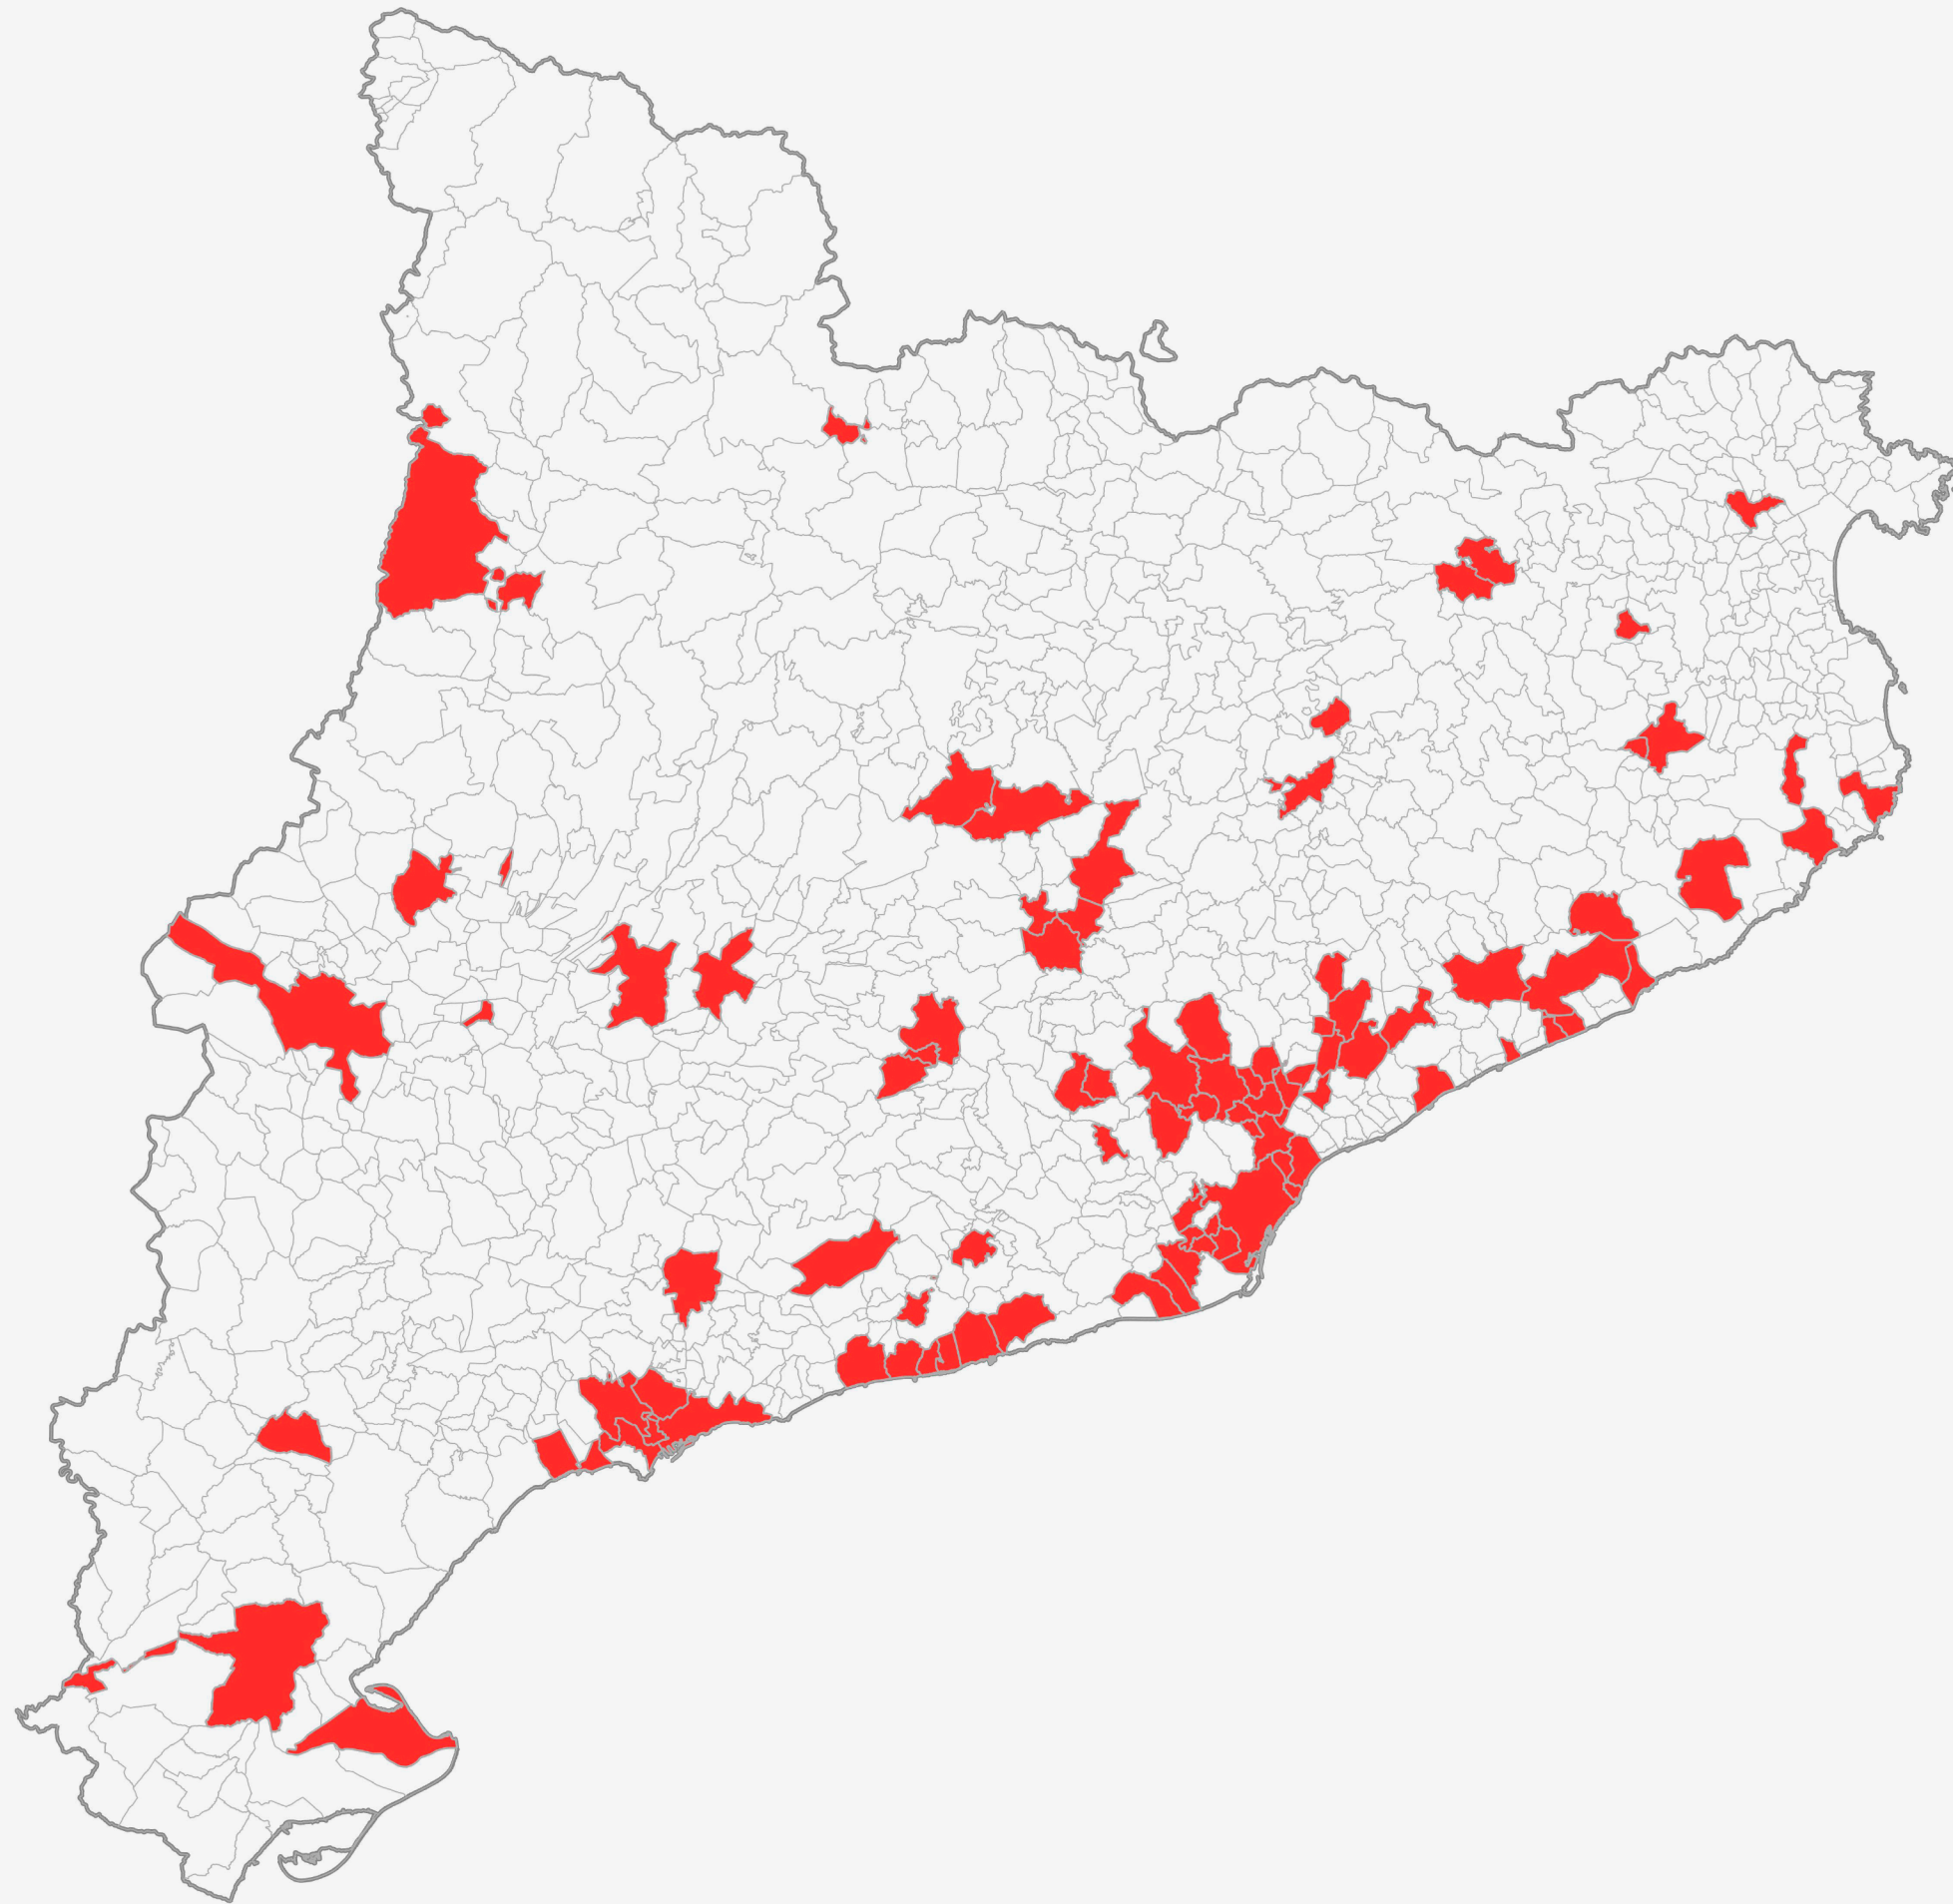

## Alt Pirineu i Aran

La Seu d'Urgell 4

Tremp 1

## Camp de Tarragona

Tarragona 24

Reus 21

Constantí 3

Vila-seca 2

Cambrils 2

La Canonja 2

Valls 1

## Metropolità

Terrassa 77

Barcelona 66

L'Hospitalet de Llobregat 51

Sabadell 54

Santa Coloma de Gramenet 34

Badalona 34

Rubí 21

## Terres de l'Ebre

Deltebre 4

Tortosa 1

Móra d'Ebre 1