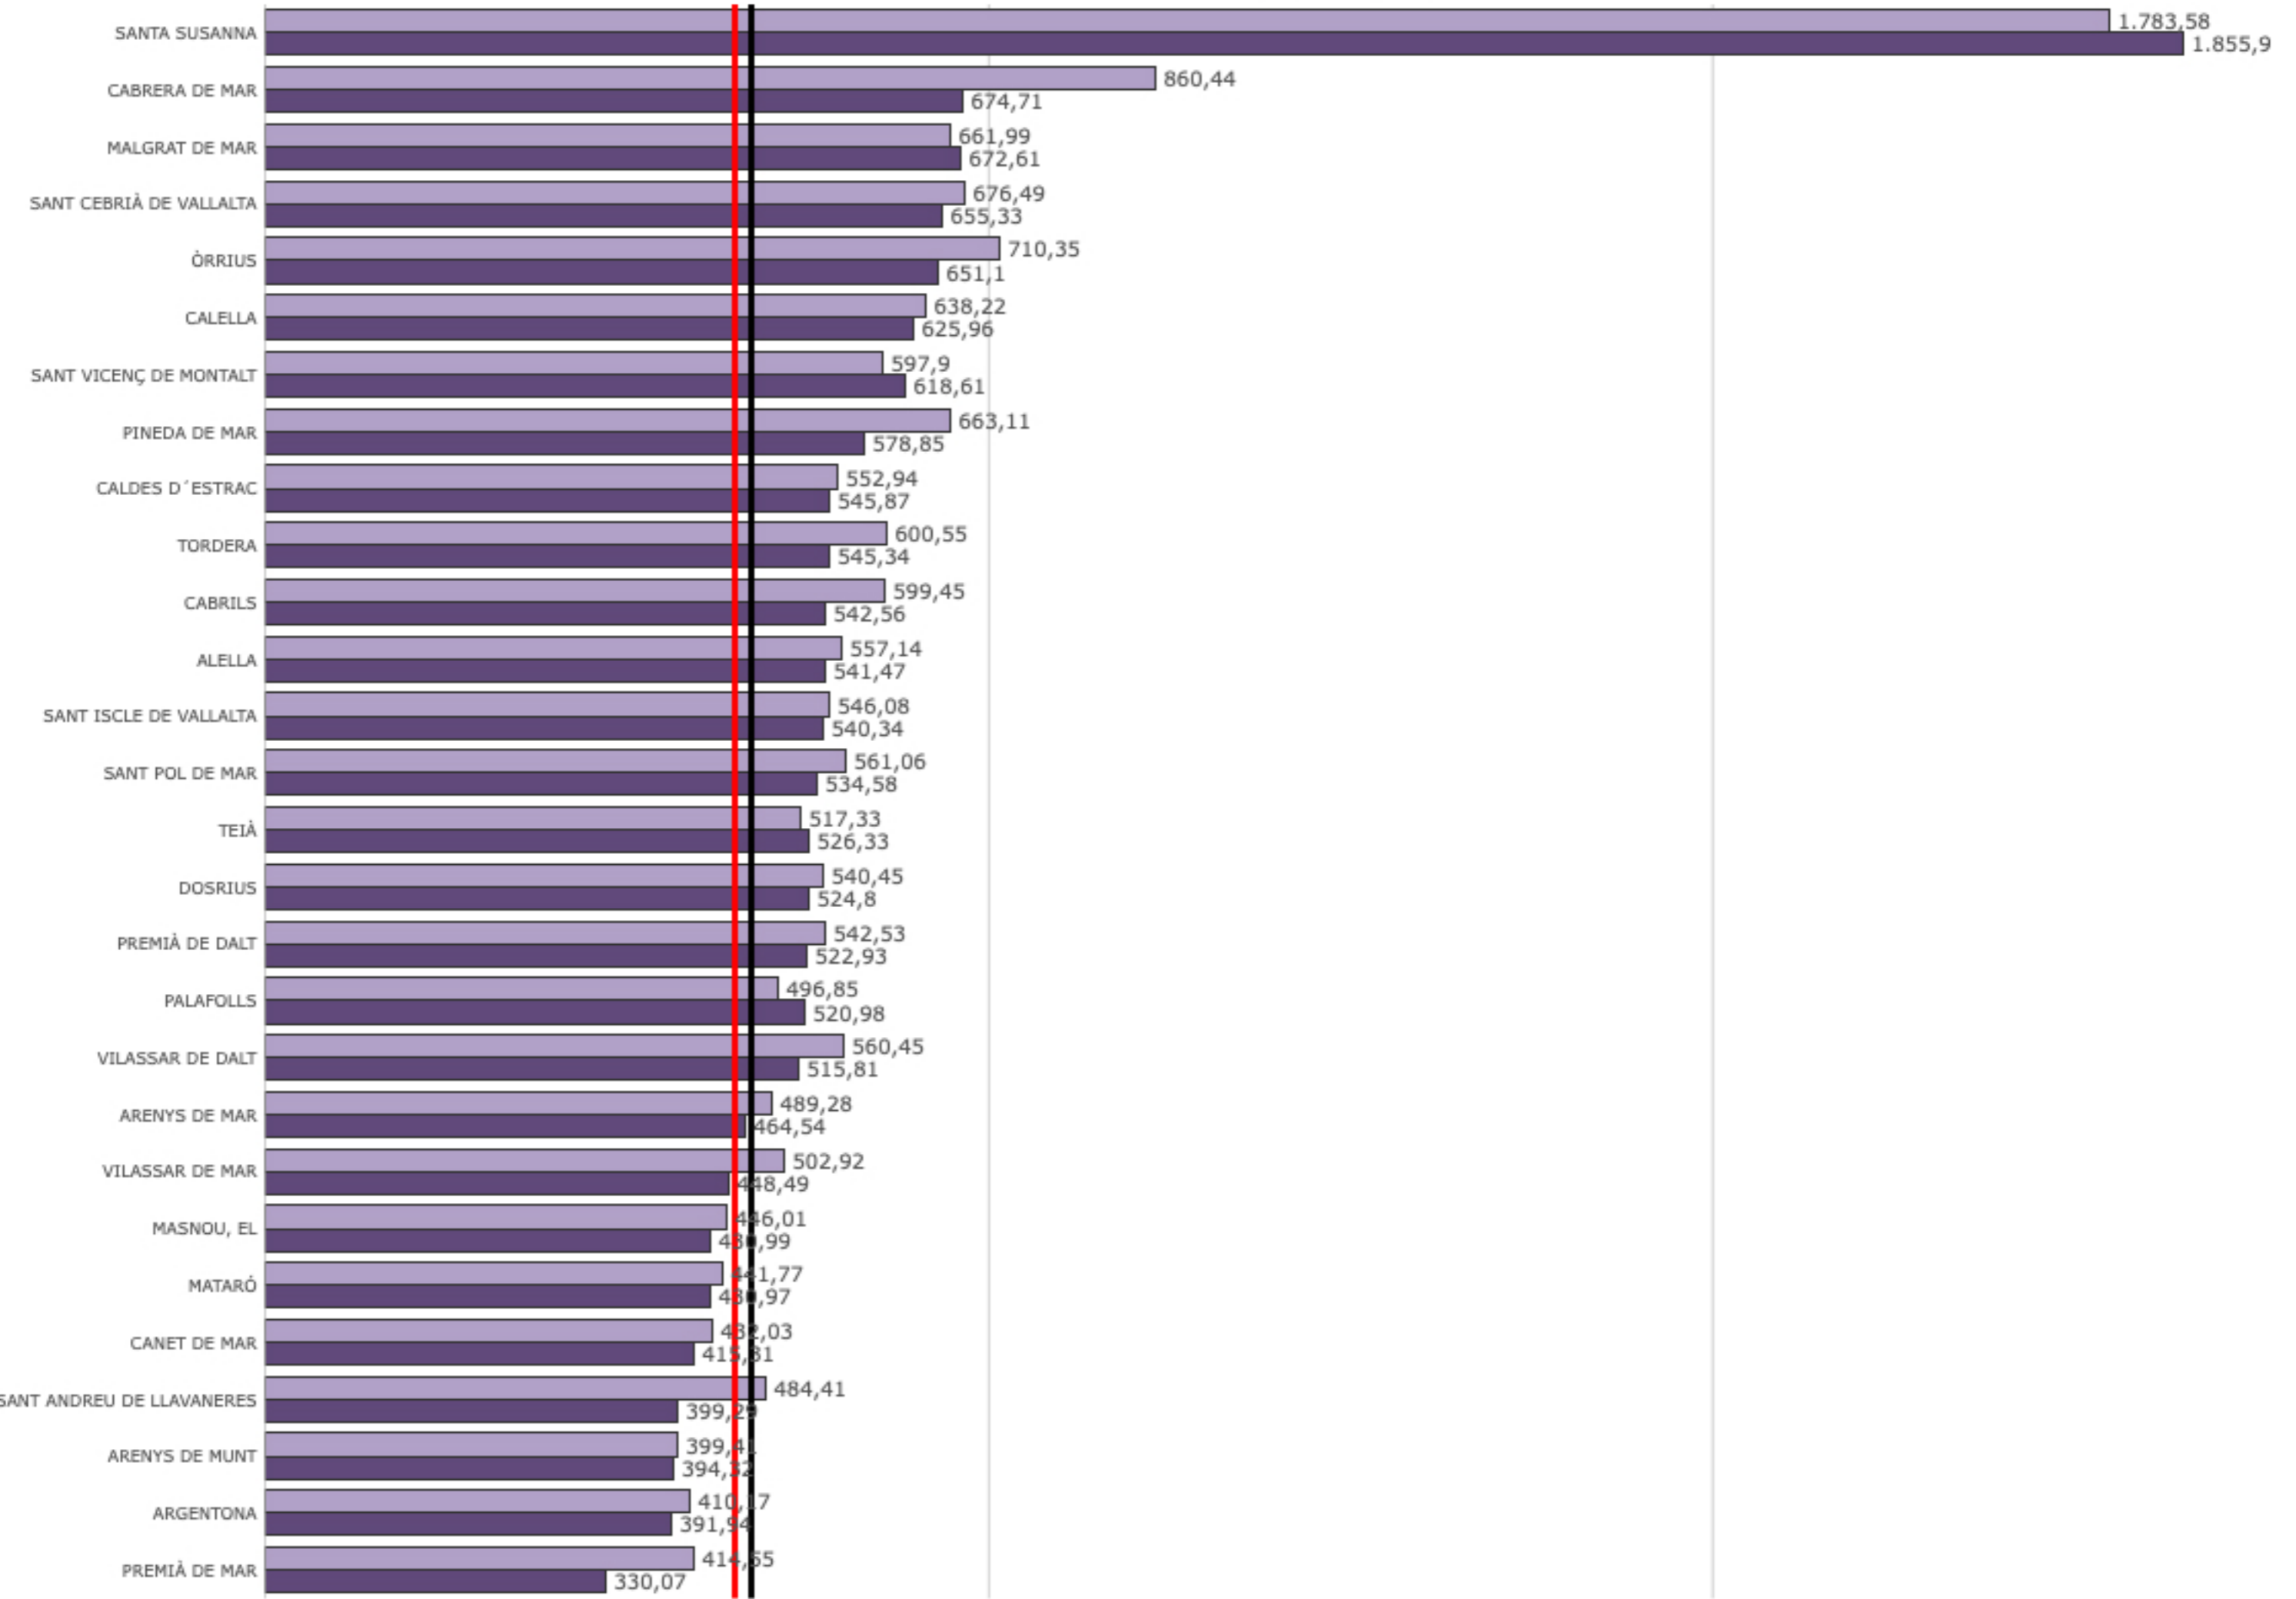

Generació de residus municipals de la comarca de Maresme (sense runes), 2023 (kg/hab/any)

Mitjana Comarques 2022 - 470.12
Mitjana Comarques 2023 - 453.98